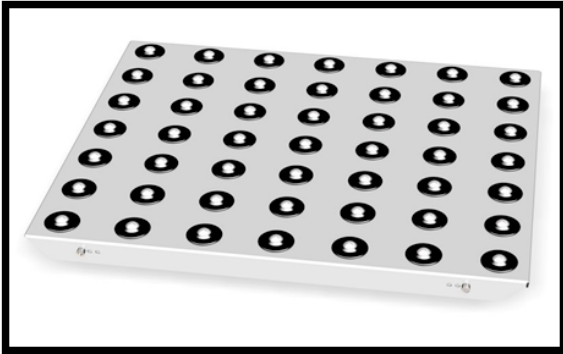

### Symmetrischer Kugeltisch für kleine Packstücke

Auf einem Kugeltisch können Kartons auf einfache Art und Weise gedreht und transportiert werden.

Der Tisch kann ohne Benutzung von Werkzeug in Bang & Co Rollenbahnen integriert werden.

Der symmetrische Kugeltisch hat einen geringen Abstand zwischen den einzelnen Kugeln.

#### Spezifikationen

Belastung	75 kg pro Tisch.
Oberflächenbehandlung	Elektrogalvanisiert oder Edelstahl.
Änderungen vorbehalten	